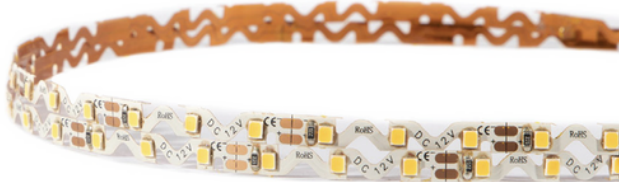

FLEXIBLE LED RIBBONS 60LED/m - 7.2W/m

General features

Models	FLEXAS
Voltage (V)	24
Number of LED/m	60
LED package	3528
Angle (°)	120
Secability (cm)	10
IP index	20
Width (mm)	8
Double-face adhesive	3M
Max. length in serie (m)	5

Photometric characteristics

References	Power (W/m)	Color (°K)	CRI	Flux (Lm/m)
FLEXAS-0000001	7,2	2700	90	500
FLEXAS-0000002	7,2	3000	90	500
FLEXAS-0000003	7,2	3500	90	500
FLEXAS-0000004	7,2	4000	90	550
FLEXAS-0000006	7,2	5000	90	600
FLEXAS-0000005	7,2	6000	90	600